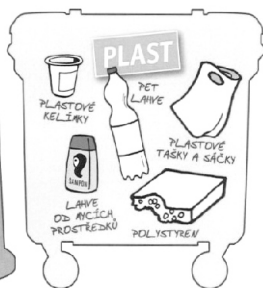

Odpadový kalendář 2024

Co kam patří?

Komunální
služby Jablonné

Komunální služby Jablonné s.r.o.

Nádražní 758, Jablonné nad Orlicí

Tel.: 773 244 412 e-mail: info@kosjablonne.cz

www.kosjablonne.cz